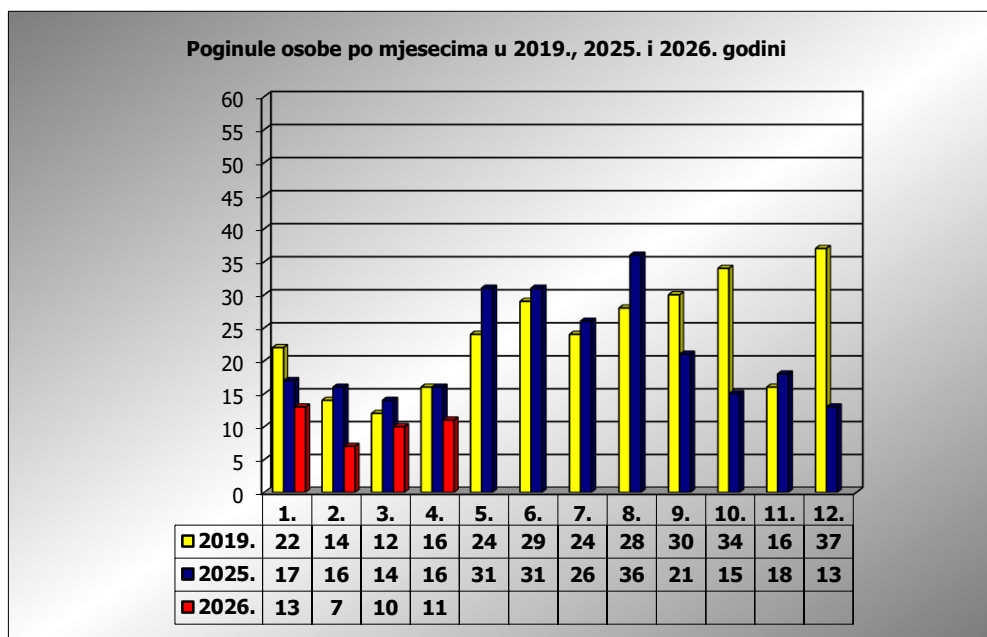

PRIKAZ POGINULIH OSOBA U PROMETNIM NESREĆAMA U 2026. GODINI U REPUBLICI HRVATSKOJ PO MJESECIMA
(usporedba s **2019.*** i 2025. godinom)

mjesec	poginuli			2026./2019.		2026./2025.	
	2019. g.	2025. g.	2026. g.				
siječanj	22	17	13	-40,9%	-9	-23,5%	-4
veljača	14	16	7	-50,0%	-7	-56,3%	-9
ožujak	12	14	10	-16,7%	-2	-28,6%	-4
travanj	16	16	11	-31,3%	-5	-31,3%	-5
svibanj	24	31					
lipanj	29	31					
srpanj	24	26					
kolovoz	28	36					
rujan	30	21					
listopad	34	15					
studen	16	18					
prosinac	37	13					

I-III	48	47	30	-37,5%	-18	-36,2%	-17
I-IV	64	63	41	-35,9%	-23	-34,9%	-22

* Referentna godina Nacionalnog plana sigurnosti cestovnog prometa RH za razdoblje od 2021. do 2030.

IV. mjesec - podaci s danom 21.04.2019., 2025. i 2026.